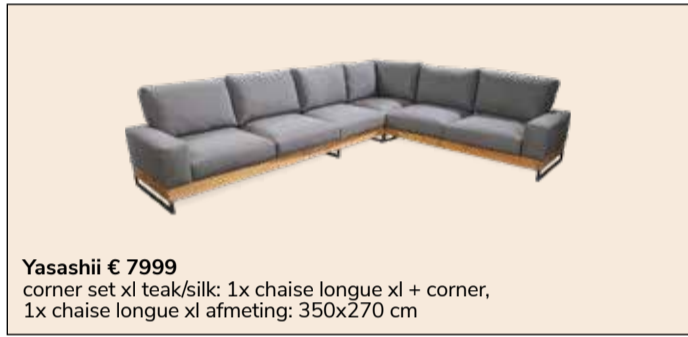

Yoi tuinmeubelen zijn ontworpen met het principe 'Inspired by Relaxation' in gedachten. De Yoi collectie bestaat uit zeer comfortabele Europese ontwerpen met een Oosters tintje. Yoi betekent 'goed' in het Japans en Yoi staat voor het creëren van een aangename omgeving en een vleugje zen met comfortabele en zacht aanvoelende meubelen.