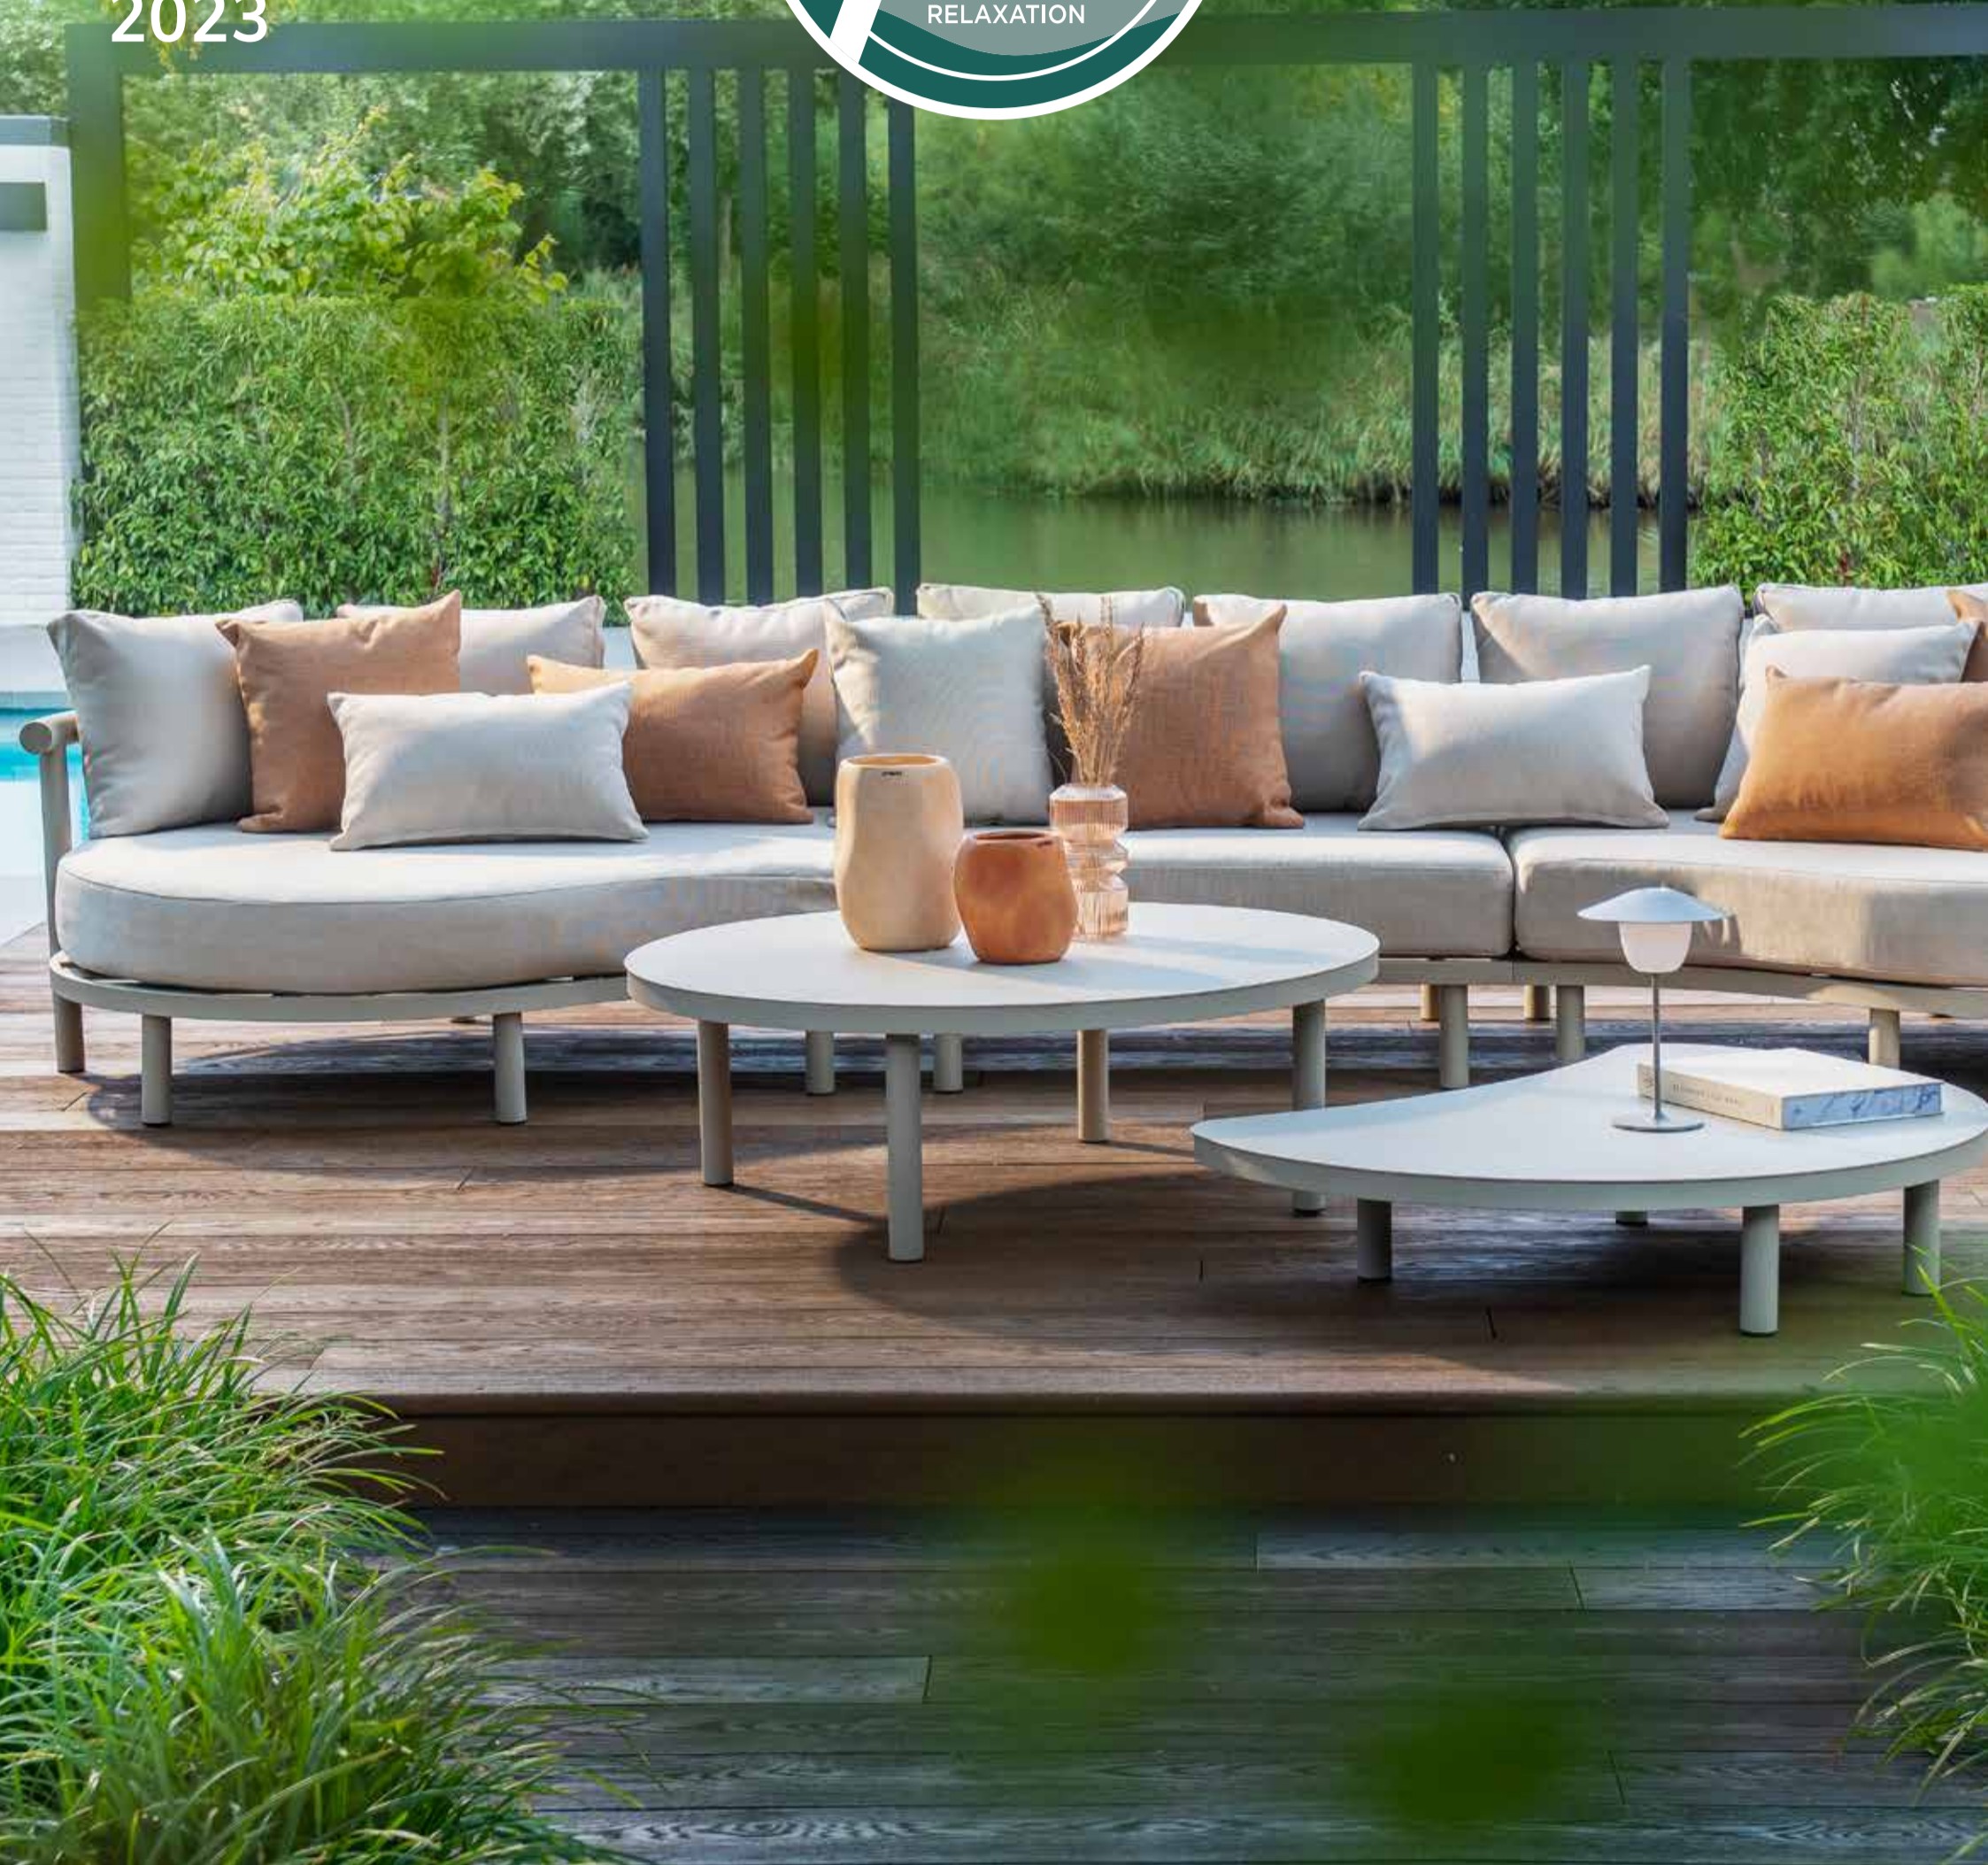

ENYOI EVERY MOMENT 2023

Yoi tuinmeubelen zijn ontworpen met het principe 'Inspired by Relaxation' in gedachten. De Yoi collectie bestaat uit zeer comfortabele Europese ontwerpen met een Oosters tintje. Yoi betekent 'goed' in het Japans en Yoi staat voor het creëren van een aangename omgeving en een vleugje zen met comfortabele en zacht aanvoelende meubelen.