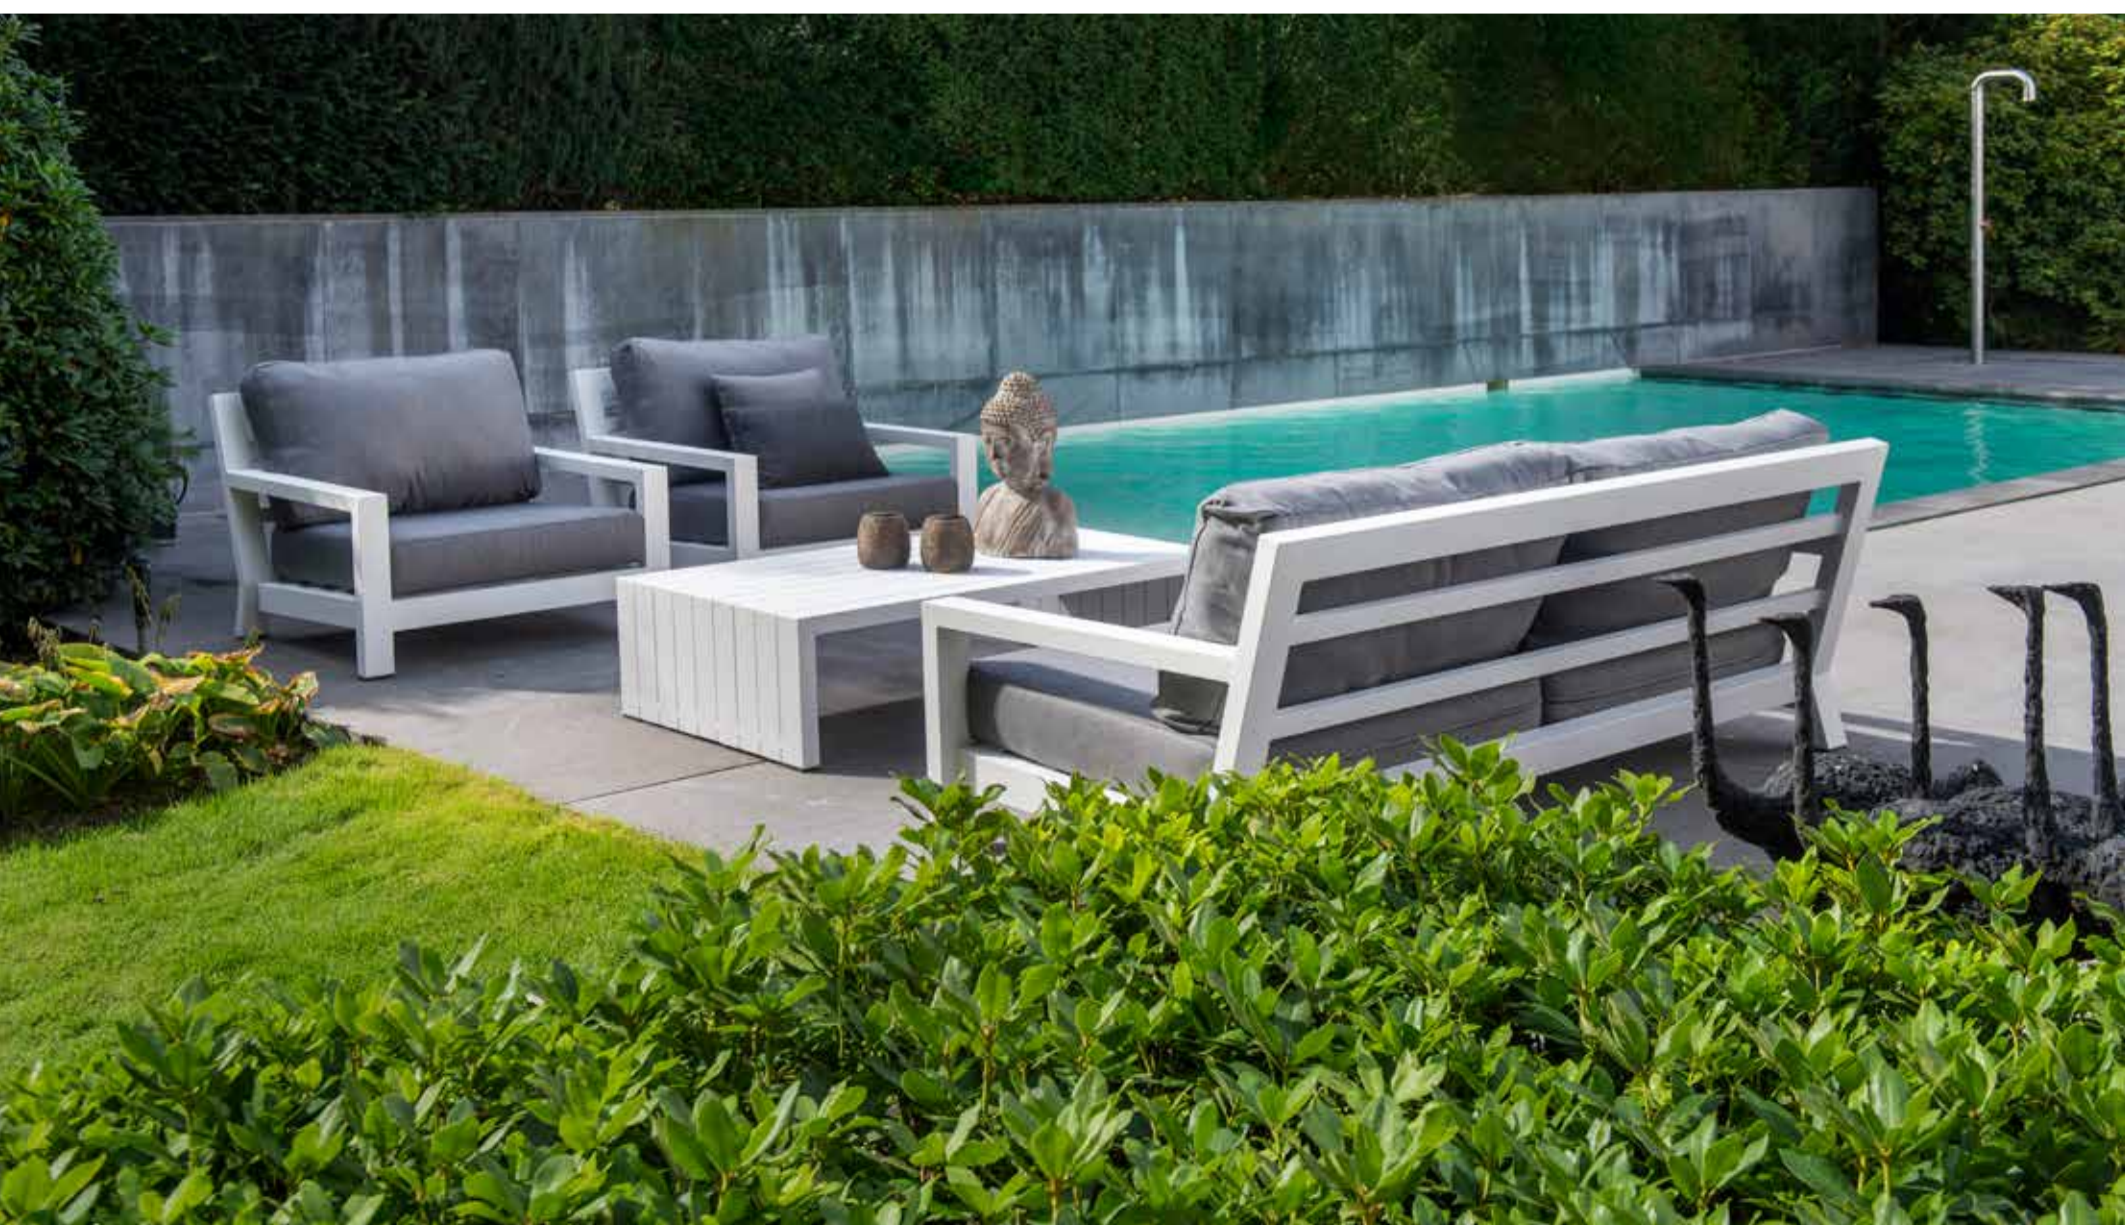

OOKII

Lounge chair alu white/mixed grey afmeting: 105x106x88 cm **€ 1099**
Sofa 3 seater alu white/mixed grey afmeting: 220x106x88 cm **€ 1799**
Coffee table alu white 150x80 cm **€ 849**