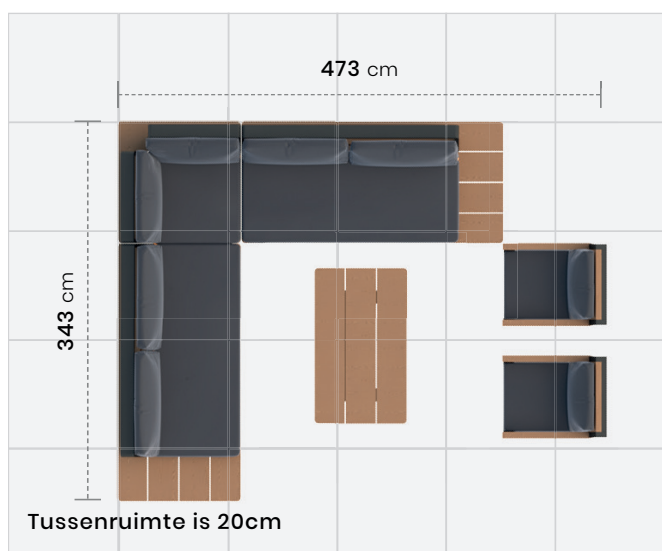

### Deze opstelling bestaat uit:

- 1x Open bank links
- 1x Open bank rechts
- 1x Hoekdeel
- 2x Legend stoel
- 1x Fitz Roy salontafel  
Inclusief zit- en rugkussens

Prijs: € 9569,-

**Combinatie voordeel € 8389**