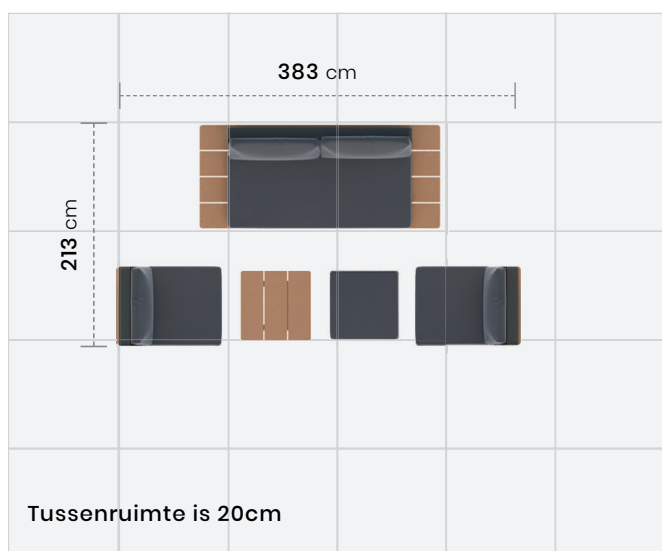

Bekijk voor **personalisatie** van deze set bij het tabblad Mix & Match